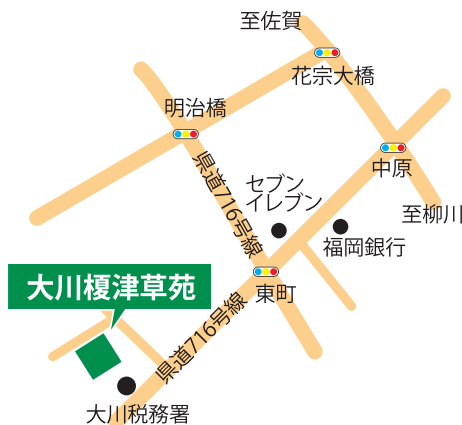

よくわかる家族葬セミナー

早めの準備は、
家族への愛です

入場
無料

2022. **9.14** 水

10:00▶14:00

大川榎津草苑

福岡県大川市榎津325-16

祭壇展示

無料事前相談

1部 / 10:20~

2部 / 12:20~

各50名

家族葬セミナー「家族葬について」

家族葬について費用や事前準備など解説します！

プレゼント

ひやしぜんざい

たこやき

当日ご来苑の
お客様へ
ささやかながら
プレゼントを
ご用意して
おります。

● ふるまいます ●

● テイクアウト販売 ●

無料でご準備しております

300円 焼きたてを限定販売！

新型コロナウイルス感染対策実施中

感染対策をした会場で実施いたします。
参加の皆さまには検温、マスク着用、手指消毒のご協力をお願いいたします。

当日ご来場の際はこちらのチラシを御持参ください

お問い合わせ先

0120-34-5183

冠婚葬祭 セリエンス
(株)平安閣エヌピーオー互助会

セリエンス
公式HP

〒830-0015 福岡県久留米市蜷川町 10-1

ご住所		
ご氏名	様	名
電話番号	担当者	

※お客様の個人情報は、弊社の提供するサービス以外の目的に使用することはございません。
※当日は互助会契約、その他契約のご案内、およびお勤めをしております。
※草苑はセリエンスの指定店です

ともに、つくる、お葬式。
冠婚葬祭 セリエンス × 草苑 共催