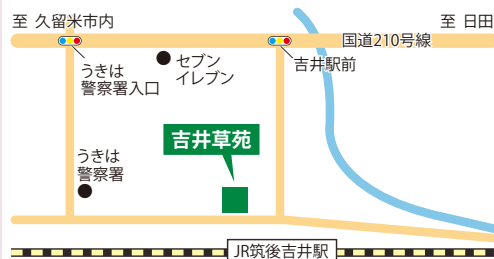

20%割引

料理は対象外となります。予めご了承ください。

・対象商品は初盆祭壇、提灯のみとなります。セリエンス会員様は互助会との併用はできません。

ご質問等はスタッフまでお気軽にお尋ね下さい。

TEL 0120-700-986

地図

初盆祭壇展示・ご相談もお任せください。

ご自宅での初盆から式場での初盆まで、各ご家庭のご都合やご要望に沿った初盆スタイルのご提案をさせていただきます。まずは、お気軽にご参加ください。